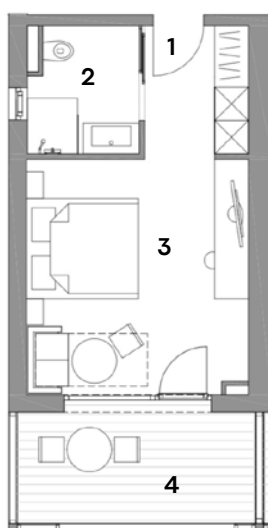

Genuss- Pension Herti

Zimmer SUPERIOR

Rund 22–25 m²

Inklusive Fitnessraum- und Sauna Nutzung

Pro Zimmer steht ein Parkplatz

kostenlos zur Verfügung

Carportplatz auf Anfrage (je nach Verfügbarkeit)

Tiere auf Anfrage gestattet

Check In: 15.00 / Check Out: 11.00

Ausstattung

- Boxspringbett
- Balkon
- TV
- WLAN
- Safe
- Badezimmer mit Dusche, Föhn
- Parkettboden

SUP Preise pro Nacht

1 Person	€ 91
2 Personen	€ 111
3 Personen	€ 131

Grundriss

Musterbeispiel

- | | |
|--------------|----------------|
| 1 Eingang | 3 Schlafzimmer |
| 2 Bad und WC | 4 Balkon |