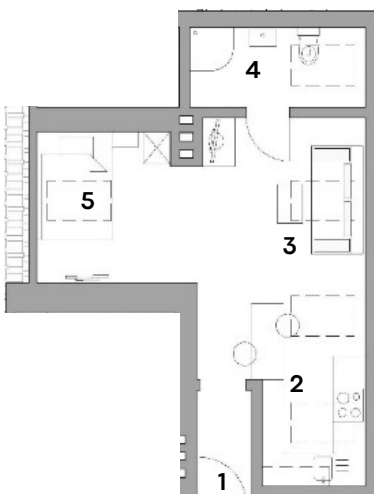

Apartmenthaus Pastner

Apartment Ente

Rund 33 m²

Inklusive Fitnessraum- und Sauna Nutzung in der Pension Herti

Pro Apartment steht ein Parkplatz kostenlos zur Verfügung

Waschmaschine und Wäschetrockner im Haushaltsraum

Grundriss

1 Eingang

2 Küche

3 Wohnzimmer

4 Bad und WC

5 Schlafzimmer