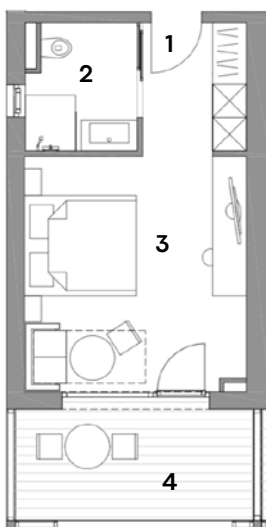

Genuss- Pension Herti

Zimmer SUPERIOR

Rund 22–25 m²

Inklusive Fitnessraum- und Sauna Nutzung

Pro Zimmer steht ein Parkplatz

kostenlos zur Verfügung

Carportplatz auf Anfrage (je nach Verfügbarkeit)

Tiere auf Anfrage gestattet

Check In: 15.00 / Check Out: 11.00

Ausstattung

- Boxspringbett
- Balkon
- TV
- WLAN
- Safe
- Badezimmer mit Dusche, Föhn
- Parkettboden

SUP Preise pro Nacht

1 Personen	€ 89
2 Personen	€ 109
3 Personen	€ 129

Grundriss

Musterbeispiel

- | | |
|--------------|----------------|
| 1 Eingang | 3 Schlafzimmer |
| 2 Bad und WC | 4 Balkon |